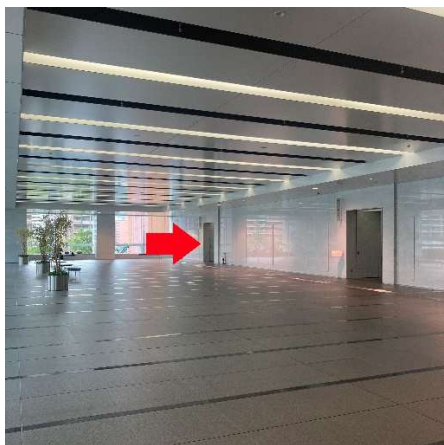

晴海トリトンスクエアオフィスタワーZ 案内図

【最短ルート】

1		エスカレーターで2階へお上がりください。
2		グランドロビーへ。
3		館内に入っていると左手にZ棟の入口がございます。

4		<p>入口を入ったら一番手前（右）の通路にお進みください。</p>
5		<p>この表記の通路です。</p>
6		<p>左手に階段とエレベーターがありますので3階へ。</p> <p>※エレベーターは荷物用を兼ねておりますので混み合ってる場合があります。ご了承ください。</p>
		<p>扉（エレベーター）を出ていただいて右側、目の前が講習会会場です。（通路の赤ライン側です）</p>

【低層階用エレベーター利用の場合】

1		エスカレーターで2階へお上がりください。
2		グランドロビーへ。
3		館内に入ってくださいと左手にZ棟の入口がございます。
4		矢印の方向にお進みください。

5

一番奥の低層階用エレベーターで3Fまでお越し下さい。

※手前の2機は中高層階用なので3Fに止まりません。

6

エレベーターを降りて右手通路（赤ラインの通路）を進む。

一番奥が講習会場です。